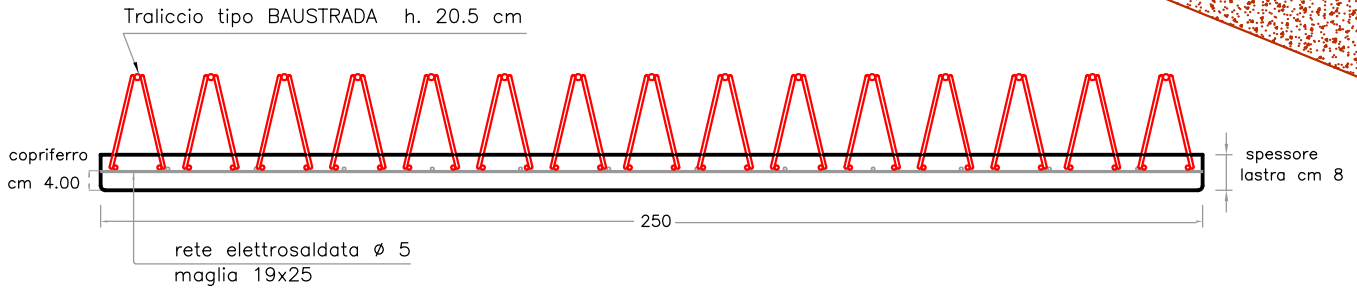

LASTRA PREDALLES
Autoportante per luci fino a 4.50 mt

sezione trasversale

Getto di completamento 32 cm (soletta piena 8+32)

Lo spessore della lastra e del copriferro inferiore sono adeguati per ambienti particolarmente aggressivi come quelli marini.