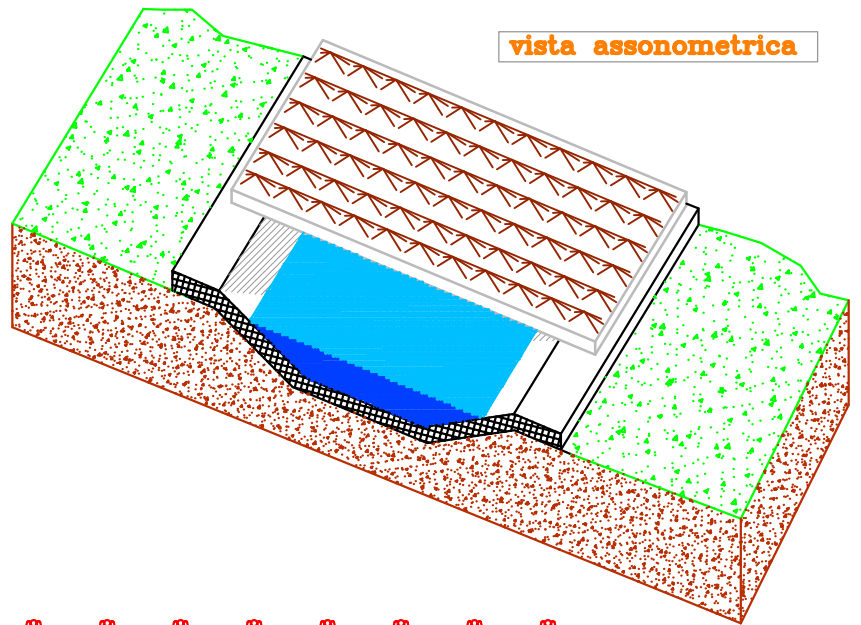

LASTRA PREDALLES
Autoportante per luci fino a 4.50 mt

sezione trasversale

Getto di completamento 32 cm (soletta piena 8+32)

Lo spessore della lastra e del copriferro inferiore sono adeguati per ambienti particolarmente aggressivi come quelli marini.